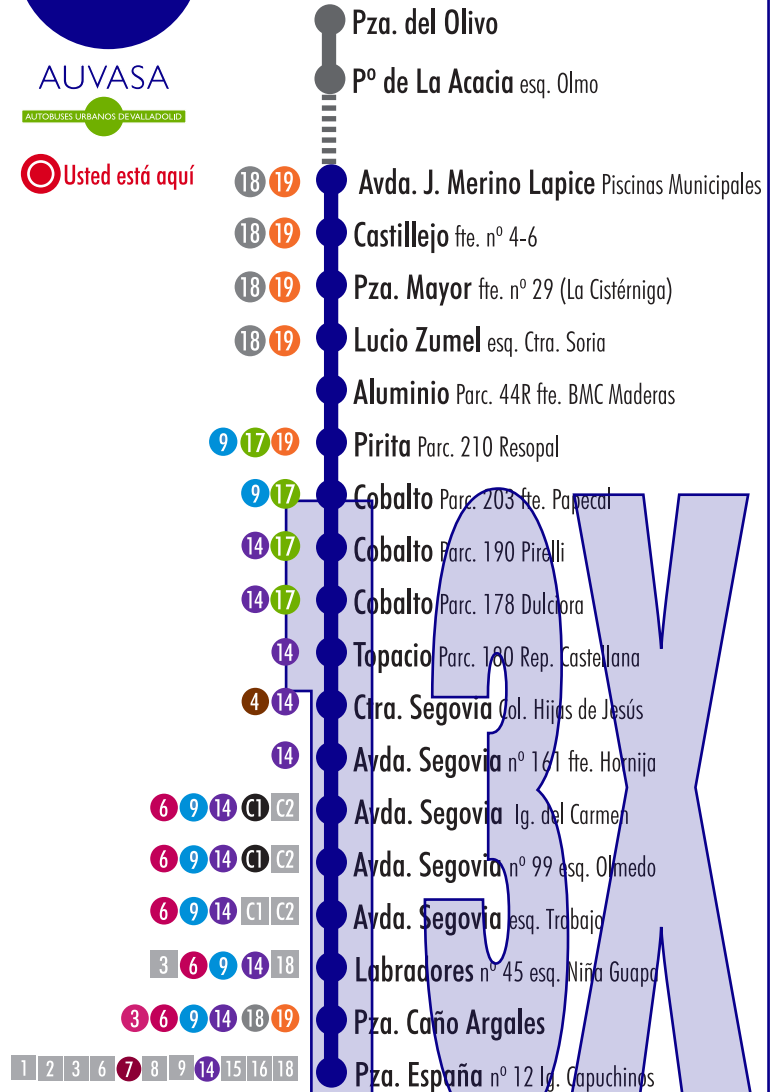

Pol. La Mora - La Cistérniga Pol. San Cristóbal Delicias - Pza. España

Servicio Días Laborables (Sábados y Festivos sin Servicio. Agosto sin Servicio)

Pza. España - La Cistérniga			Pza. España - La Cistérniga - Pol. La Mora		
🕒 Horarios de Salida			🕒 Horarios de Salida		
Laborables	Pza. España	La Cistérniga	Laborables	Pza. España	Pol. La Mora
	8:30 13:30, 15:30	7:25, 8:30 9:00, 9:30, 14:00		7:20 14:20	15:07 22:07 (*)